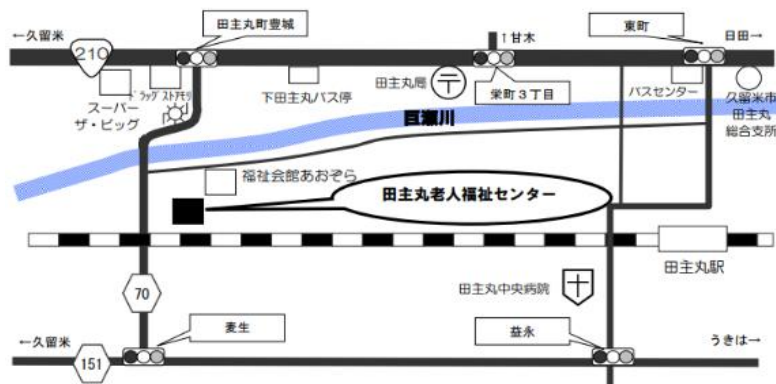

【案内地図】

久留米市田主丸町田主丸749-1
田主丸老人福祉センター 0943(73)1526

第1回「田主丸老人福祉センター総合文化祭」

さい
まだまだできるっ祭

おそろいで
お越しください

田主丸老人福祉センター
令和6年11月3日(文化の日)
10:00~15:00

~当日はどなたでもご来場いただけます~